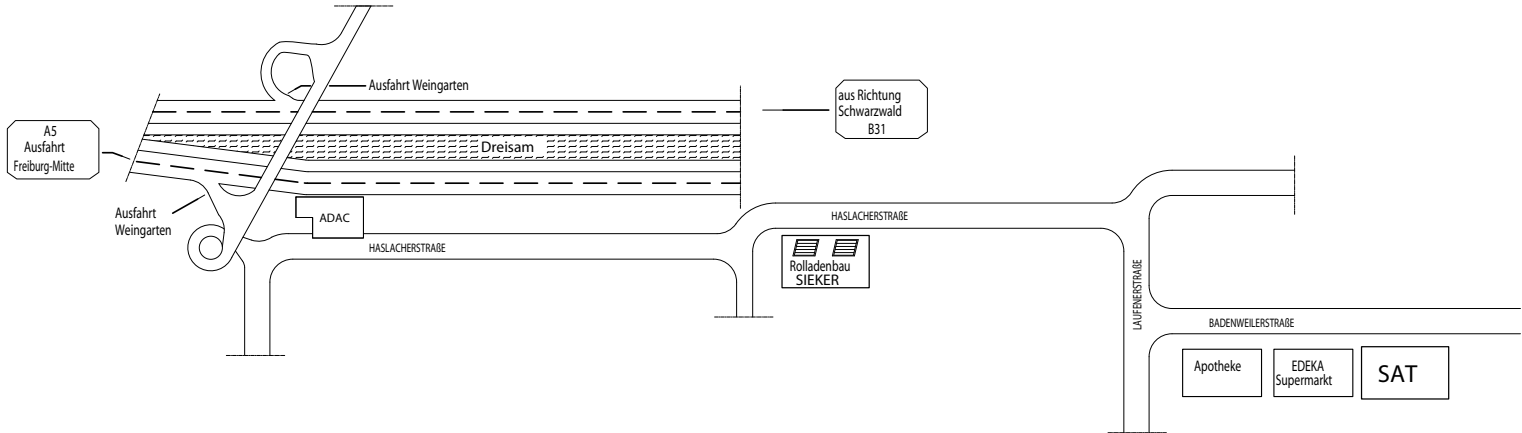

SAT

Simulations- und Automations- Technologie GmbH
Gesellschaft für IT-Consulting und System-Integration

Badenweilerstr. 4

79115 Freiburg

Tel.: 0761/479979-0

Fax.: 0761/479979-99

Anreise ber die A5:

A5 aus Richtung Karlsruhe. Ausfahrt Freiburg-Mitte, die 4 Ausfahrt Richtung Weingarten, an der nächsten Kreuzung links in die Haslacherstraße, am ADAC vorbei. Nach ca. 1 km rechts in die Laufenerstraße abbiegen und gleich wieder links in die Badenweilerstraße. Das SAT-Büro befindet sich auf der rechten Seite, neben dem EDEKA Supermarkt.

Anreise vom Schwarzwald ber die B31:

Sie fahren die B31 durch Freiburg, immer gerade aus, Richtung Autobahn Karlsruhe. Ausfahrt Weingarten abfahren, Richtung Weingarten. An der nächsten Kreuzung links in die Haslacherstraße, am ADAC vorbei. Nach ca. 1 km rechts in die Laufenerstraße abbiegen und gleich wieder links in die Badenweilerstraße. Das SAT-Büro befindet sich auf der rechten Seite, neben dem EDEKA Supermarkt.